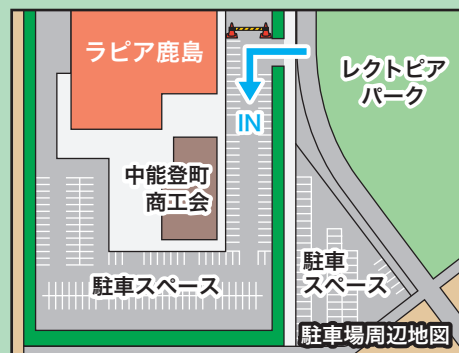

## ゆめカード会スタンプ交換会

満点ゆめカード1枚(500円相当)と町指定ゴミ袋大(20枚入り)を交換します。

**1回目** 11:00~11:30

**2回目** 14:00~14:30

### 【その他、補足事項など】

- 小さなお子様が休める休憩コーナーをラピア鹿島に設けています。
- 車の駐車は、中能登町商工会本所の駐車スペースをお使いください。

主催:中能登町商工会 共催:中能登町/なかのとおにぎり縁むすびの会  
お問い合わせ:中能登町商工会本所 TEL.(0767)76-1221

国民文化祭  
中能登町テーマソング  
「ONIGIRI」 配信中